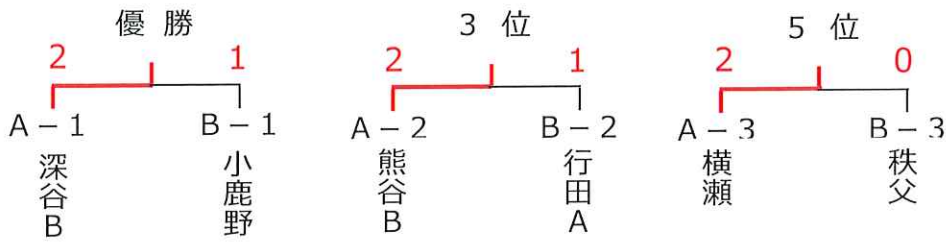

女子2部 (A)

	熊谷B	深谷B	横瀬	勝敗	順位
熊谷B	-	1-2	2-1	1-1	2
深谷B	2-1	-	1-2	1-1	1
横瀬	1-2	2-1	-	1-1	3

女子2部 (B)

	行田A	小鹿野	秩父	勝敗	順位
行田A	-	1-2	2-1	1-1	2
小鹿野	2-1	-	3-0	2-0	1
秩父	1-2	0-3	-	0-2	3

熊谷B	深谷B	横瀬
藤井之絵留	杉田 さつき	高野 真弓 ☆
黒田 希美	阿部 仁美	金森 みゆき ☆
藤井 厚子 ☆	田中 真冬	加藤 孝子 ☆
木村 嘉恵 ☆	馬場 怜奈	島田 綾子 ☆
稲村 啓子 ☆	笠原 夏美 ☆	大沢 有希 ☆
竹内 聡美 ☆	高荷栄利子 ☆	町田 律子 ☆
田野利恵子 ☆		浅見 和子 ☆
鳥越美智音 ☆		浅賀 和子 ☆

児玉 千尋

行田A	小鹿野	秩父
間々田さち子 ☆	児玉美知子 ☆	高沢 萌
田端 薫 ☆	宮下加奈枝 ☆	加藤 光子 ☆
岡田 友子 ☆	栗原 洋子 ☆	春日 弘子 ☆
飯島 幸枝 ☆	豊田 真子 ☆	鳥山美代子 ☆
山崎由美子 ☆	引間 桂子 ☆	飯塚千恵子 ☆
桜井 佳子 ☆	高野恵里子 ☆	山崎智陽子 ☆
松永 美子 ☆		深田 房江 ☆
矢島 美和