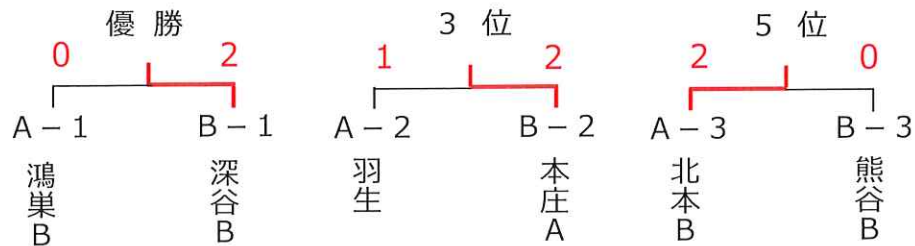

男子2部 (A)

	鴻巣B	羽生	北本B	勝敗	順位
鴻巣B		2-0	2-1	2-0	1
羽生	1-2		2-1	1-1	2
北本B	1-2	1-2		0-2	3

男子2部 (B)

	深谷B	熊谷B	本庄A	勝敗	順位
深谷B		2-1	3-0	2-0	1
熊谷B	1-2		0-3	0-2	3
本庄A	0-3	3-0		1-1	2

鴻巣B	羽生	北本B
高橋アレックス	堀越 克也	小野 貴裕
谷部 哲司 ☆	笹本 陽介	島田 翔
急式 仁 ☆	蓮見 隼人	野本 晃平
福室 明宏 ☆	増永 隆佑	高橋 利典 ☆
山田 圭典 ☆	関口 英二 ☆	曾根 宏典 ☆
中島 一享 ☆	天川 司 ☆	鍛治田重行 ☆
田端 孝夫 ☆		岡 裕之 ☆
増田 優也		

川崎

深谷B	熊谷B	本庄A
中西 颯	近 崇志	五十嵐良介
栗田 昌征	鏡 飛翔	浅井 匠汰
萩原 直人	高橋 良典 ☆	植原 庸介 ☆
内田 悠希	田中耕太郎 ☆	野田 久之 ☆
田村 喜好 ☆	齋藤 洋之 ☆	金田幸太郎 ☆
江口 淳一 ☆	市川 和弘 ☆	渡辺 皇士 ☆
	五明 栄二	松村 典昭 ☆
	佐々木紀彰	岩上 秀之 ☆