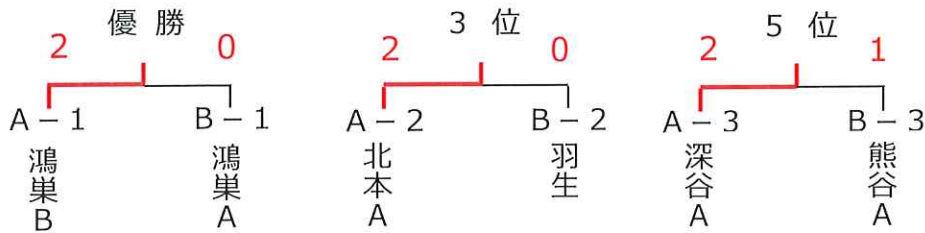

井田 貴士

衣袋 真司

山本 優夫

女子1部 (A)

	北本A	深谷A	鴻巣B	勝敗	順位
北本A		2-1	1-2	1-1	2
深谷A	1-2		1-2	0-2	3
鴻巣B	2-1	2-1		2-0	1

女子1部 (B)

	鴻巣A	熊谷A	羽生	勝敗	順位
鴻巣A		3-0	2-1	2-0	1
熊谷A	0-3		1-2	0-2	3
羽生	1-2	2-1		1-1	2

北本A	深谷A	鴻巣B
杉田 舞	鈴木 香織	林 那奈
曾根 美香	渡邊 佳織	鍋島 未紅
渡辺 綾	円間 涼子	高橋裕加子
中込 瑞希	渋谷 美穂	星野 一 絢
杉山 仁美 ☆	石岡佳世子 ☆	池下 奈々 ☆
鍛治田美樹 ☆	中嶋 愛美 ☆	池下 朝美 ☆
渡辺美智子 ☆		佐藤 千咲
		大野 美里