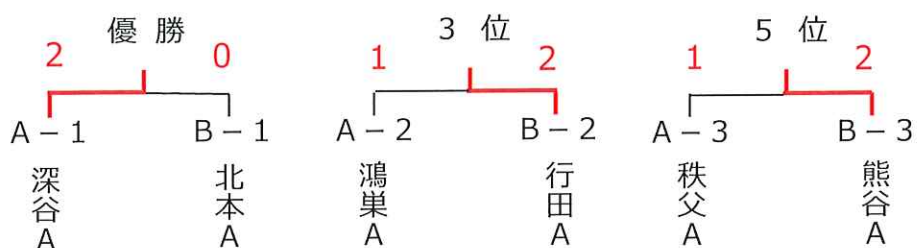

男子1部 (A)

	深谷A	秩父A	鴻巣A	勝敗	順位
深谷A		3-0	3-0	2-0	1
秩父A	0-3		0-3	0-2	3
鴻巣A	0-3	3-0		1-1	2

男子1部 (B)

	北本A	熊谷A	行田A	勝敗	順位
北本A		3-0	1-2	1-1	1
熊谷A	0-3		2-1	1-1	3
行田A	2-1	1-2		1-1	2

深谷A	秩父A	鴻巣A
福嶋 大河	高橋 直人	戸島 佑輔
福岡 輝	高沢 勇馬	高澤 恭祐
石岡 匠	末 弘祐	倉根 亮太
江原 悟司	浅見 和良 ☆	石井 優太
田村 秀樹 ☆	黒澤 俊彦 ☆	道満 康裕
長岡 孝一 ☆	杉田 和也 ☆	山西 健一 ☆
福嶋 正久 ☆		古賀 隆介 ☆

北本A	熊谷A	行田A
松本 貴至	阿部 大翔	山口 紘和
森元 大祐	小川 晃文	高橋 栄希
清水川雄也	田中 将介	小堀輝也利
濱松 大樹	本間 秀逸	星野 大地
樋口 晃敏 ☆	渡辺 拓也 ☆	郡 浩史
千田 実 ☆	霜村 栄一 ☆	間々田拓也 ☆
勅使河原勝 ☆	高本 翔太	高橋 卓也 ☆
		安部 能忍 ☆