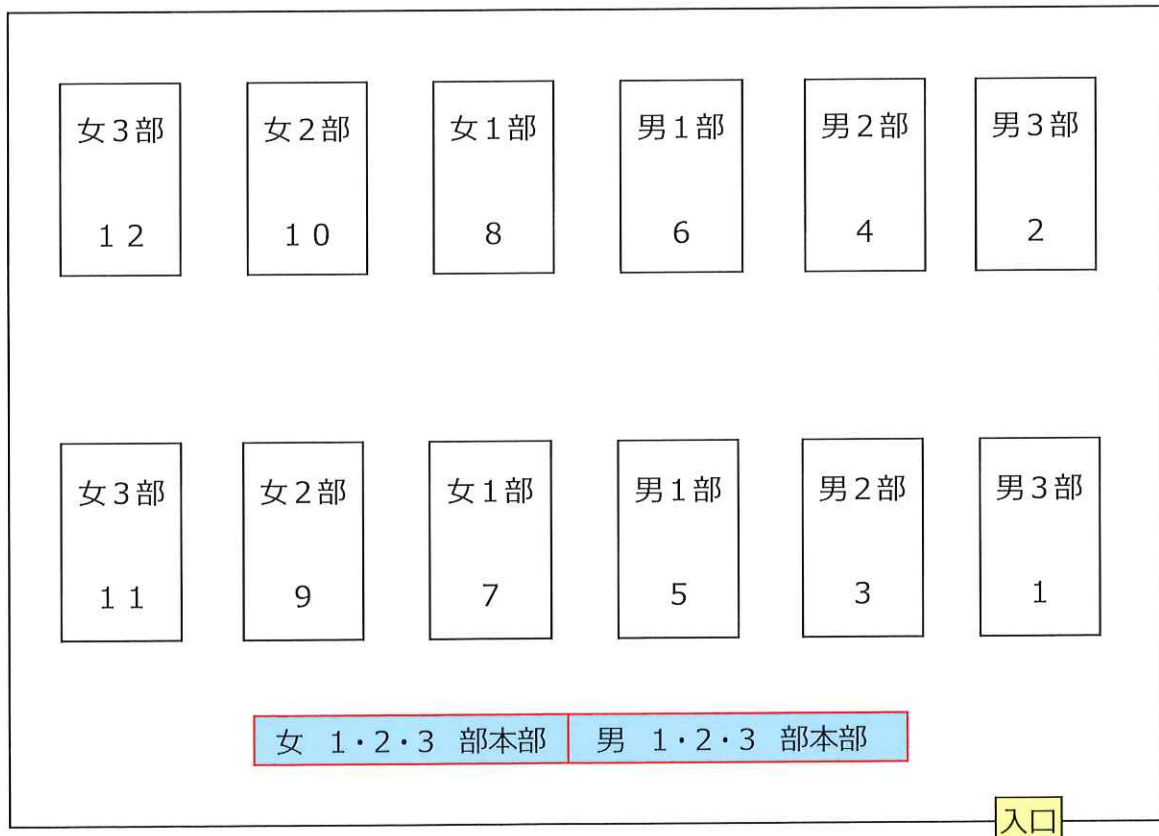

# 大会次第

開会式 1. 優勝杯返還

2. 大会会長挨拶

3. 審判長競技場注意

(1) コート割当て 下記に掲載

(2) 試合形式 ◆予選試合は3試合実施 順位決定戦は2試合先取

◆各試合、第2ダブルスは40才以上のペアとする

◆ラリーポイント制（3セットマッチ）

・予選リーグ、順位決定戦 全て21ポイント（延長なし）

◆シャトル 主催側用意

(3) 審判 同一チーム内で試合の無いチームが行うこと

(4) 選手名の☆マークは40才以上

\*コート割当て